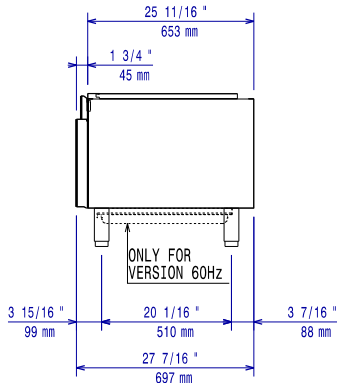

**Vastuullisuus**

- CFC ja HCFC vapaa (ekologinen kylmäaine: R290)

**Lisävarusteet**

- Jalkasarja laipalla PNC 206136
- POTKUPELTI 1200 MM, VALUAS. PNC 206151
- Potkuliista 1200 mm PNC 206178
- JALKASARJA, 4 KPL, VALUAS. PNC 206210
- Paneeli huoltokanavaan, 2 kpl, pöytämallit jalustalla PNC 206248
- Potkupelti sivulle, 2 kpl - 700XP PNC 206249
- POTKUPELTIPARI-VALUASENNUKSEEN PNC 206265
- Jalustan tuki jaloille tai pyörille - 1200mm (700/900) PNC 206368
- Jalustan tuki jaloille tai pyörille - 1600mm (700/900) PNC 206369
- Takapaneeli - 1200mm (700/900) PNC 206376
- Pyöräsarja 6 pyörää - 3 kääntyvää jarruilla PNC 206432
- 2 kpl sivupeitelevyt 700x700 mm PNC 216000

**HYVÄKSYNTÄ:** \_\_\_\_\_

Edestä

Sivulta

EI = Sähköliitäntä

Päältä

### Avaintieto

Ulkomitat, leveys:	1200 mm
Ulkomitat, syvyys:	700 mm
Ulkomitat, korkeus:	600 mm
Nettopaino:	95 kg
Kuljetuspaino:	106 kg
Kuljetuskorkeus:	780 mm
Kuljetusleveys:	850 mm
Kuljetussyvyys:	1300 mm
Kuljetustilavuus:	0.86 m <sup>3</sup>
Kapasiteetti:	120 L