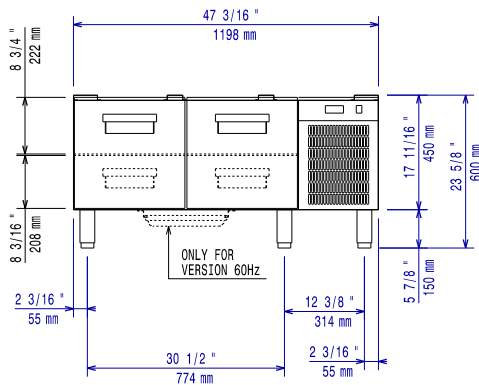

Sivulta

EI = Sähköliitäntä