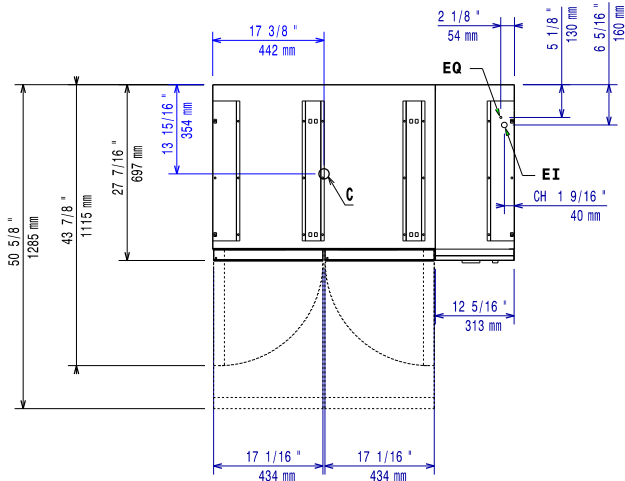

**HYVÄKSYNTÄ:** \_\_\_\_\_

Edestä

Sivulta

EI = Sähköliitäntä

Päältä

### Avaintieto

Ulkomitat, leveys:	1200 mm
Ulkomitat, syvyys:	700 mm
Ulkomitat, korkeus:	600 mm
Nettopaino:	95 kg
Kuljetuspaino:	106 kg
Kuljetuskorkeus:	780 mm
Kuljetusleveys:	850 mm
Kuljetussyvyys:	1300 mm
Kuljetustilavuus:	0.86 m <sup>3</sup>
Kapasiteetti:	120 L